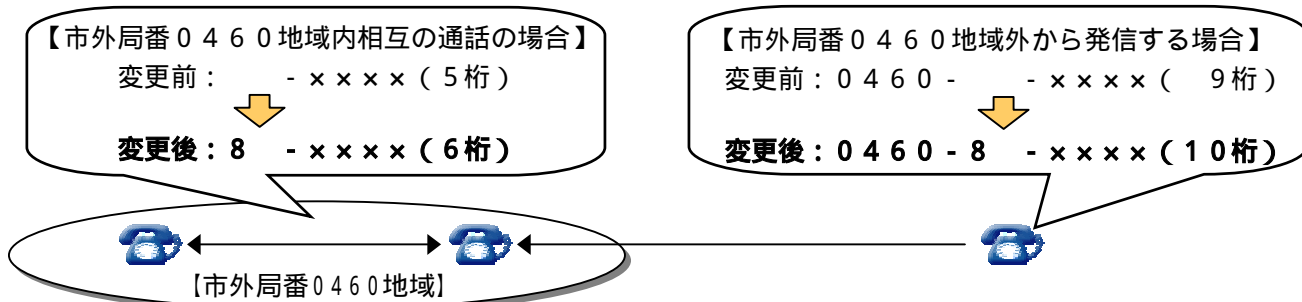

2. 変更予定日

平成19年2月25日(日)

3. 変更対象地域

市外局番0460の地域 神奈川県足柄下郡箱根町、静岡県裾野市茶畑の一部

4. 対象回線数

約1.4万回線

5. ダイヤル手順

現在の番号体系は昭和36年に10桁を基本として制定されましたが、比較のお客さまの数が少ない地域につきましては、それ以前に使用していた9桁の電話番号を引き続き利用しており、特に箱根地域は世界的にも有数の観光地であり、お客さまの電話番号を変更することが国内のみならず海外にも影響を与えることが考えられることから、現在まで9桁の電話番号を使用していました。