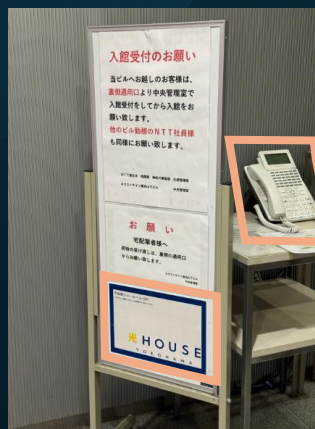

ネクストサイト横浜山下ビル NSビル 入館方法

自動ドアを開けていただくと
中に光HOUSEの看板と内線電話があります

正面入口(お客様入口)
自動ドアから入り、左手にある固定電話から
前日リマインダーメール内に記載がある内線番号までご連絡ください
担当者が1Fエントランスまでお迎えに伺います

社員通用口
Google Mapで経路検索すると
社員通用口側に案内される場合がございます
正面入口よりお入りください